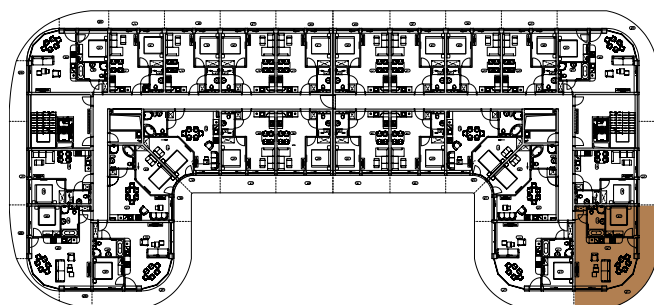

# APARTAMENT B-11.1

KONDYGNACJA: PIĘTRO I  
POWIERZCHNIA: 52,16 m<sup>2</sup>