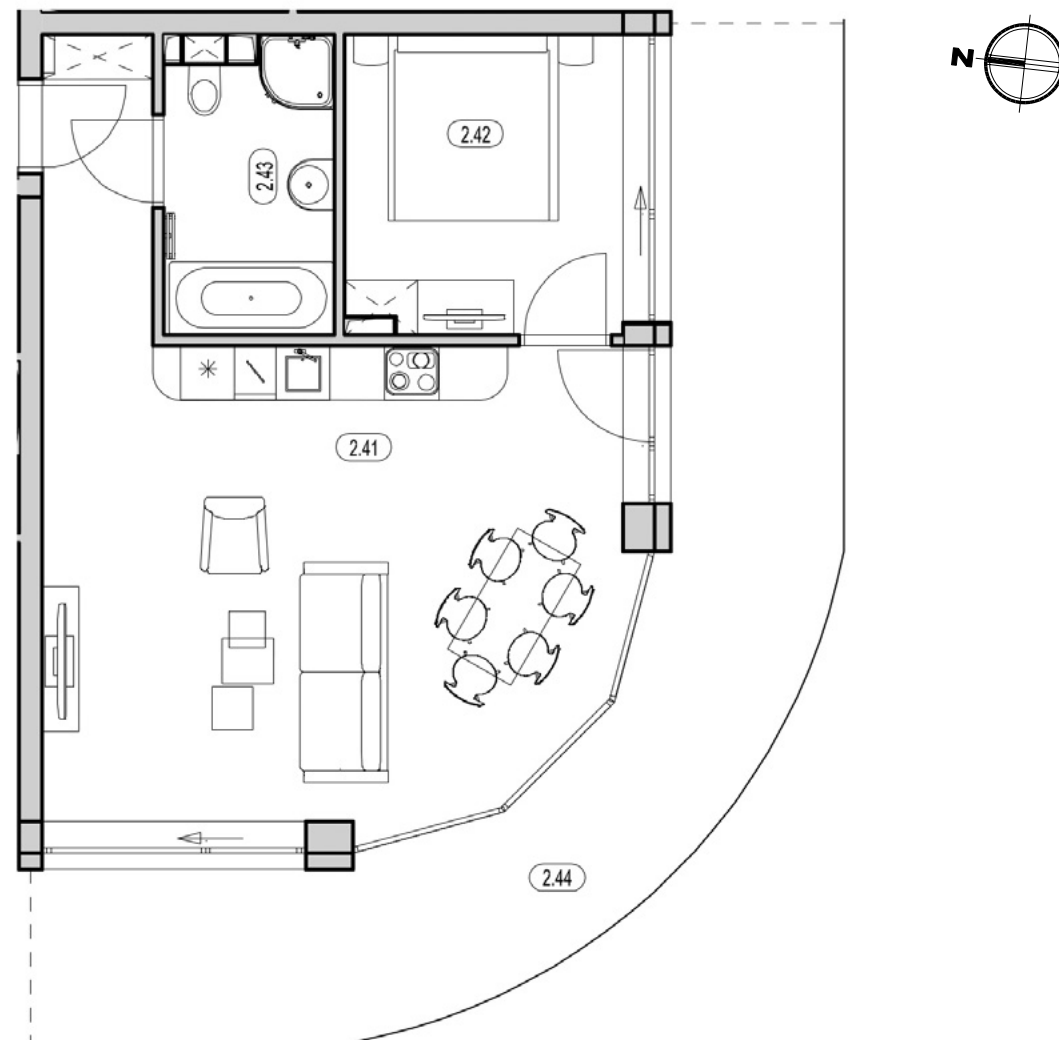

# APARTAMENT B-11.1

KONDYGNACJA: PIĘTRO I  
POWIERZCHNIA: 52,16 m<sup>2</sup>